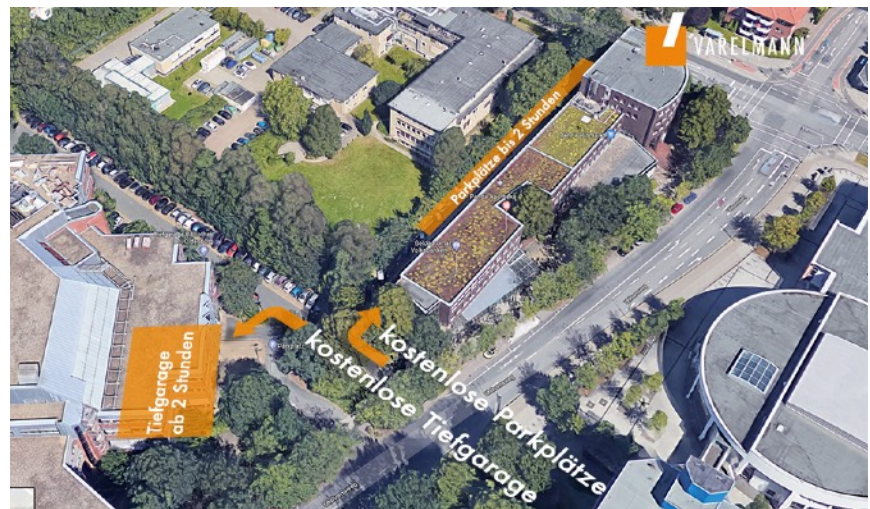

ANFAHRTSBESCHREIBUNG

Ihr Weg zu unserem Standort im Uhlhornsweg 99, 26129 Oldenburg

Anfahrt aus Richtung Leer oder Bremen

- Aus Richtung Bremen kommend biegen Sie von der Ammerländer Heerstraße links auf den Uhlhornsweg ab. Fahren Sie weiter in Richtung der Fußgängerüberführung.
- Aus Richtung Leer biegen Sie bitte entsprechend rechts ab.
- Die Einfahrt zu unserem Gebäude befindet sich an der ersten Möglichkeit, wieder rechts

Parkmöglichkeiten

- Sie können entweder die kostenlosen Parkplätze in der Tiefgarage der Universität nutzen oder Ihr Fahrzeug auf den Stellplätzen hinter dem Gebäude parken (bis 2 Stunden Parkdauer).
- Fahren Sie dazu auf die Schranke zu, welche automatisch öffnet.
- Falls Sie dort länger als 2 Stunden parken möchten, stellen wir Ihnen gern ein Parkticket aus.